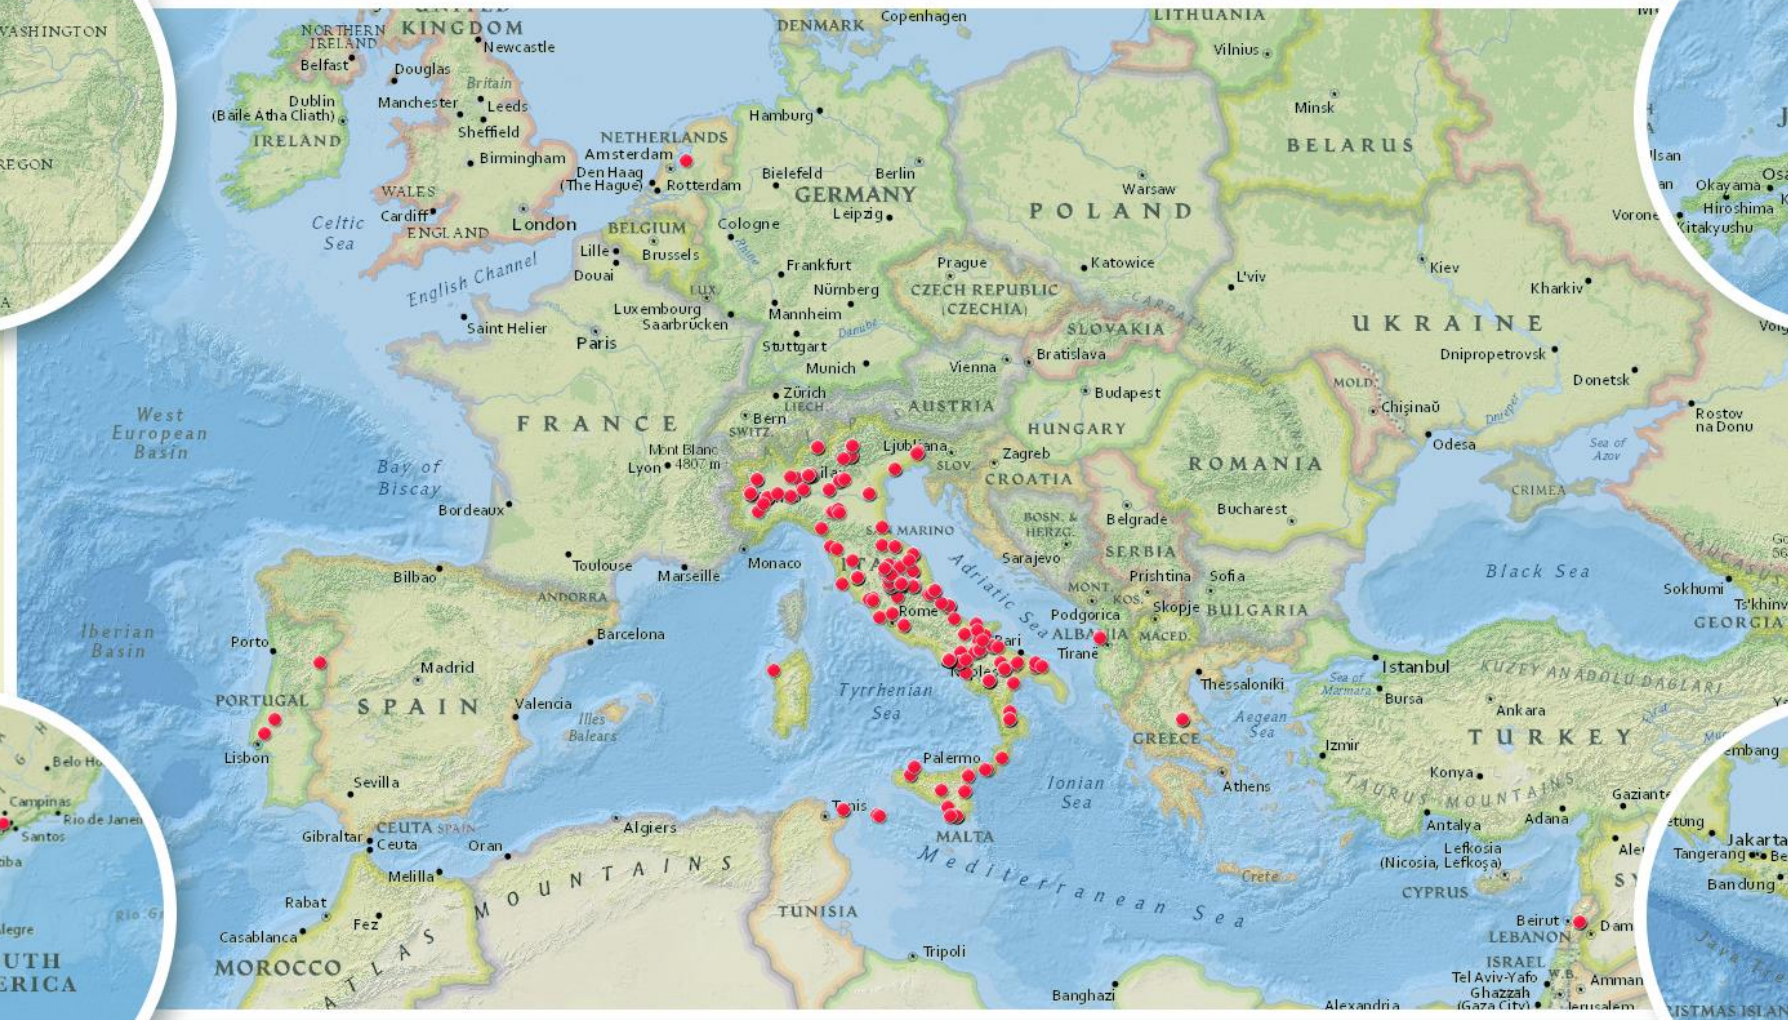

Agricolus V2 – first 2 months from launch